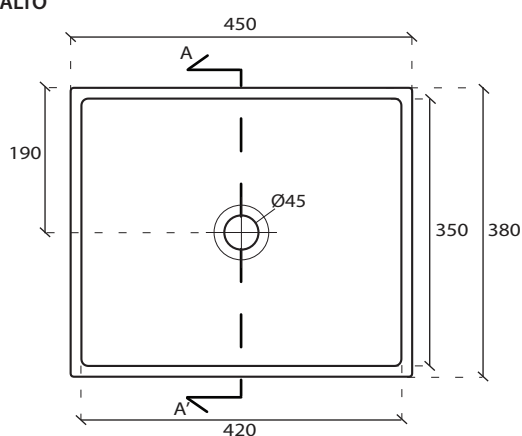

Art. **6104**

INFO

LAVABO DA APPOGGIO
Washbasin

PESO **Kg 11**
Weight

REVISIONE 1.0
Silvano Mariano

DATA
22/11/16

CE EN 146688   

COLORI

 **BIANCO LUCIDO** cod. **6104**
Glossy White

 **SABBIA** cod. **6104SA**
Sand

 **OTTANIO** cod. **6104ON**
Blue Petrol

VISTA DALL'ALTO

VISTA POSTERIORE

SEZIONE A-A'

ATTENZIONE:
Galassia Spa persegue la filosofia di migliorare i prodotti aggiungendo nuovi materiali, innovazioni progettuali e tecnologie produttive.
L'azienda si riserva di cambiare schede tecniche e caratteristiche di funzionamento degli articoli in ogni momento e senza necessità di preavviso. I pesi possono subire variazioni del 20%.