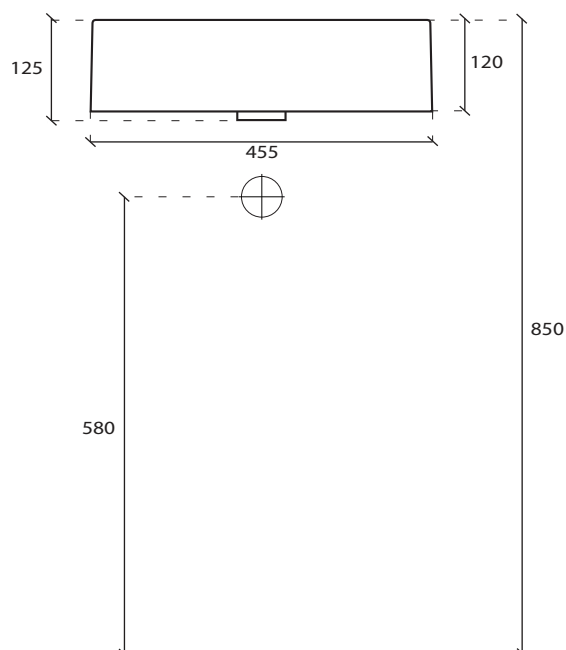

VISTA POSTERIORE

SEZIONE A-A'

ATTENZIONE:
Galassia Spa persegue la filosofia di migliorare i prodotti aggiungendo nuovi materiali, innovazioni progettuali e tecnologie produttive.
L'azienda si riserva di cambiare schede tecniche e caratteristiche di funzionamento degli articoli in ogni momento e senza necessità di preavviso. I pesi possono subire variazioni del 20%.

ATTENTION:
Galassia Spa is constantly improving its products by adding new materials, new projects and modern production technologies.
The company reserves the right to change any technical specifications/ dimension and/or operating characteristics of the products at any time and without giving notice. the ceramic items weight may vary up to 20%